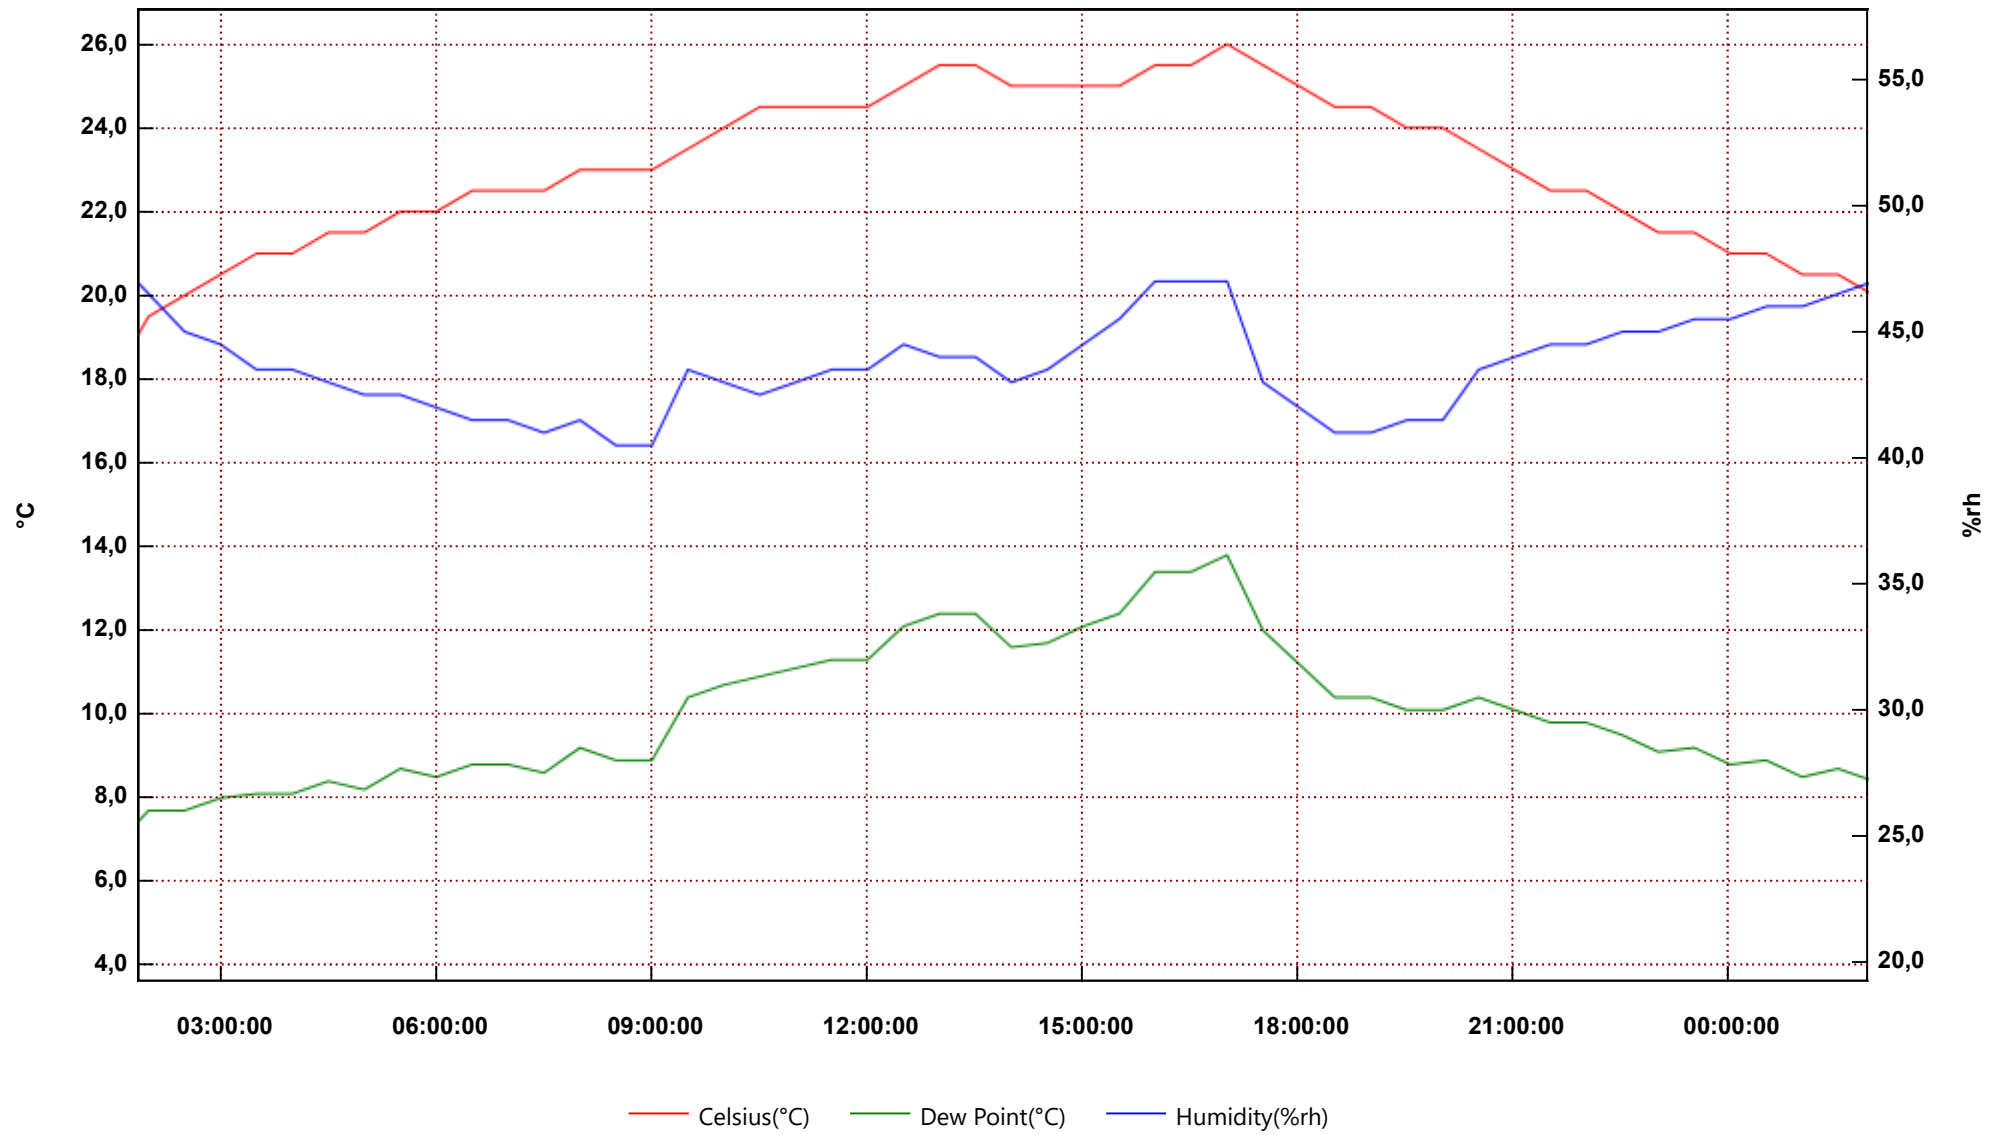

UT 104

From: lunedì 8 gennaio 2018 1.50.22 - To: martedì 9 gennaio 2018 1.57.19